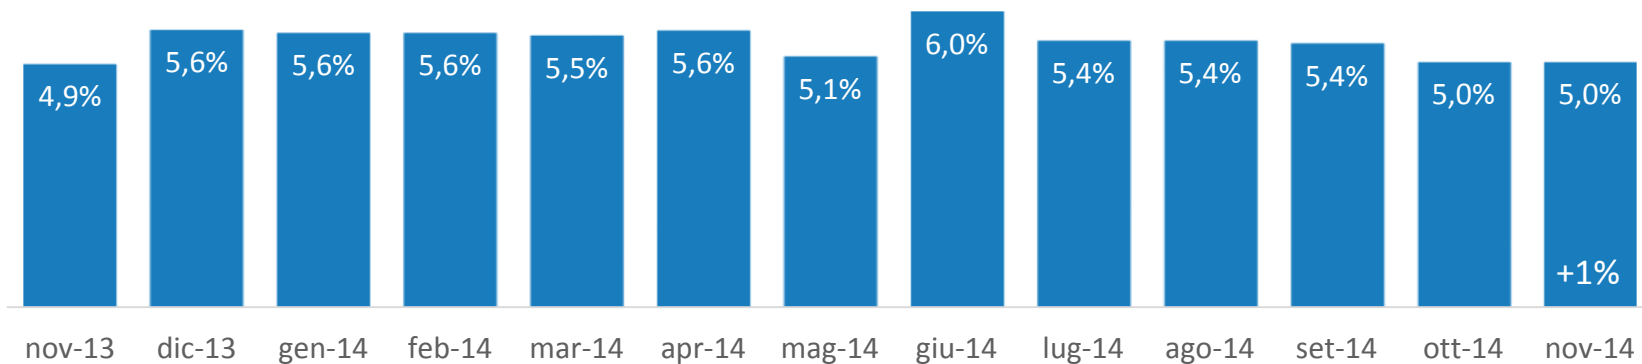

Il novembre della TV non generalista

Analisi Novembre 2014. Solo canali a
rilevazione Auditel giornaliera

GRUPPO SKY+FOX* - TREND SHARE

* Solo Sat - escluso canale Cielo

TV DIGITALI* (NO SKY+FOX) - TREND SHARE

* Comprensive del canale Cielo

TOTALE TV DIGITALI - TREND SHARE

GRUPPO SKY+FOX* - SHARE PER FASCIA

* Solo Sat - escluso canale Cielo

TV DIGITALI* (NO SKY+FOX) - SHARE PER FASCIA

* Comprensive del canale Cielo

TOTALE TV DIGITALI - SHARE PER FASCIA

GRUPPO SKY+FOX* - I CANALI PIÙ VISTI

* Solo Sat - escluso canale Cielo

GRUPPO SKY+FOX* - FASCIA/GIORNO PIÙ VISTA TOP 10

	Canale	Data	Fascia	Programma	AMM
1	Sky Sport 1	23/11/2014	22-23	Milan-Inter	1.081.677
2	Sky Uno	20/11/2014	22-23	X Factor	1.408.219
3	Sky TG24	15/11/2014	13-14	Tg 24 1 ora	121.139
4	Sky Sport 24	15/11/2014	14-15	Today Sky Sport 24	225.934
5	Sky Calcio 1	23/11/2014	21-22	Milan-Inter	677.912
6	Sky Super Calcio	30/11/2014	16-17	Diretta gol	603.558
7	Sky Cinema 1	24/11/2014	21-22	Stai lontano da me (1atv)	428.499
8	Fox Crime/HD	28/11/2014	21-22	Criminal Minds (1atv)	294.644
9	Sky Cinema Hits	07/11/2014	22-23	Armageddon - Giudizio Finale	204.474
10	Fox/HD	24/11/2014	21-22	The walking dead (1atv)	222.731