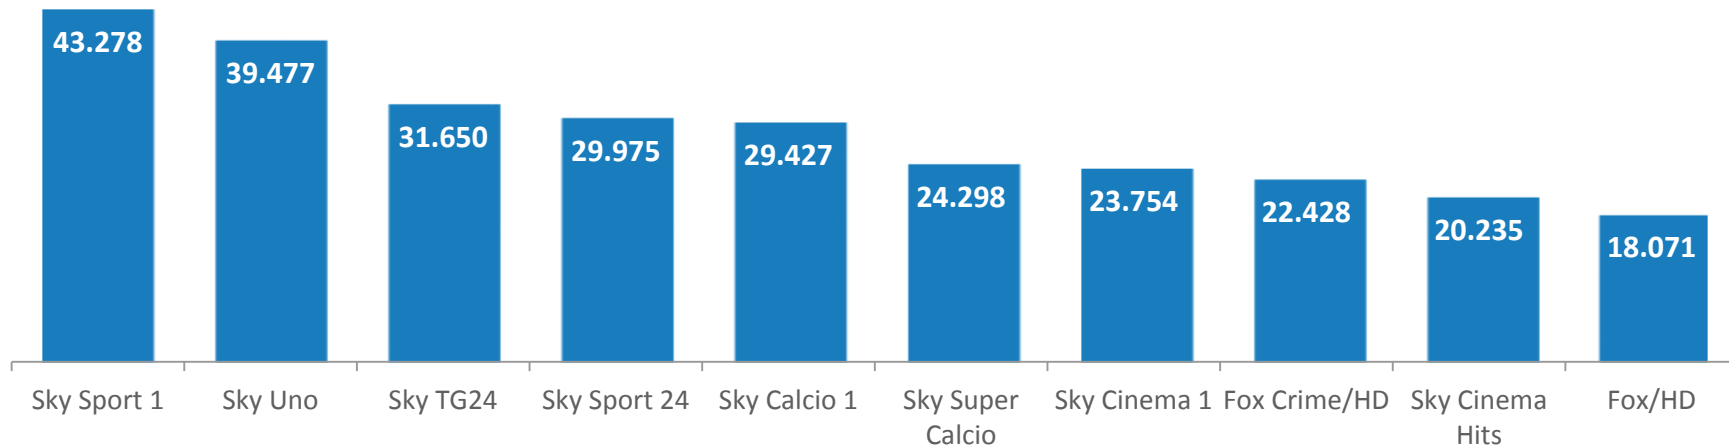

* Comprensive del canale Cielo

TOTALE TV DIGITALI - TREND SHARE

GRUPPO SKY+FOX* - SHARE PER FASCIA

* Solo Sat - escluso canale Cielo

TV DIGITALI* (NO SKY+FOX) - SHARE PER FASCIA

* Comprensive del canale Cielo

TOTALE TV DIGITALI - SHARE PER FASCIA

GRUPPO SKY+FOX* - I CANALI PIÙ VISTI

* Solo Sat - escluso canale Cielo

GRUPPO SKY+FOX* - FASCIA/GIORNO PIÙ VISTA TOP 10

	Canale	Data	Fascia	Programma	AMM
1	Sky Sport 1	23/11/2014	22-23	Milan-Inter	1.081.677
2	Sky Uno	20/11/2014	22-23	X Factor	1.408.219
3	Sky TG24	15/11/2014	13-14	Tg 24 1 ora	121.139
4	Sky Sport 24	15/11/2014	14-15	Today Sky Sport 24	225.934
5	Sky Calcio 1	23/11/2014	21-22	Milan-Inter	677.912
6	Sky Super Calcio	30/11/2014	16-17	Diretta gol	603.558
7	Sky Cinema 1	24/11/2014	21-22	Stai lontano da me (1atv)	428.499
8	Fox Crime/HD	28/11/2014	21-22	Criminal Minds (1atv)	294.644
9	Sky Cinema Hits	07/11/2014	22-23	Armageddon - Giudizio Finale	204.474
10	Fox/HD	24/11/2014	21-22	The walking dead (1atv)	222.731