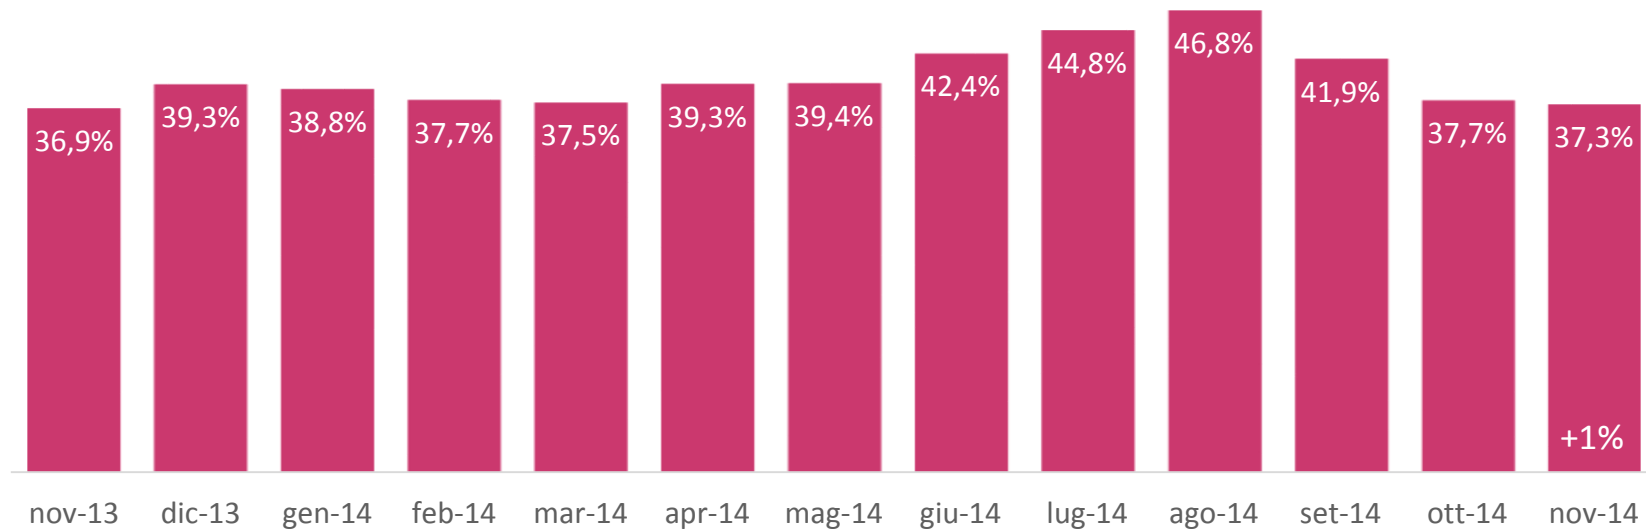

TOTALE TV DIGITALI - TREND SHARE