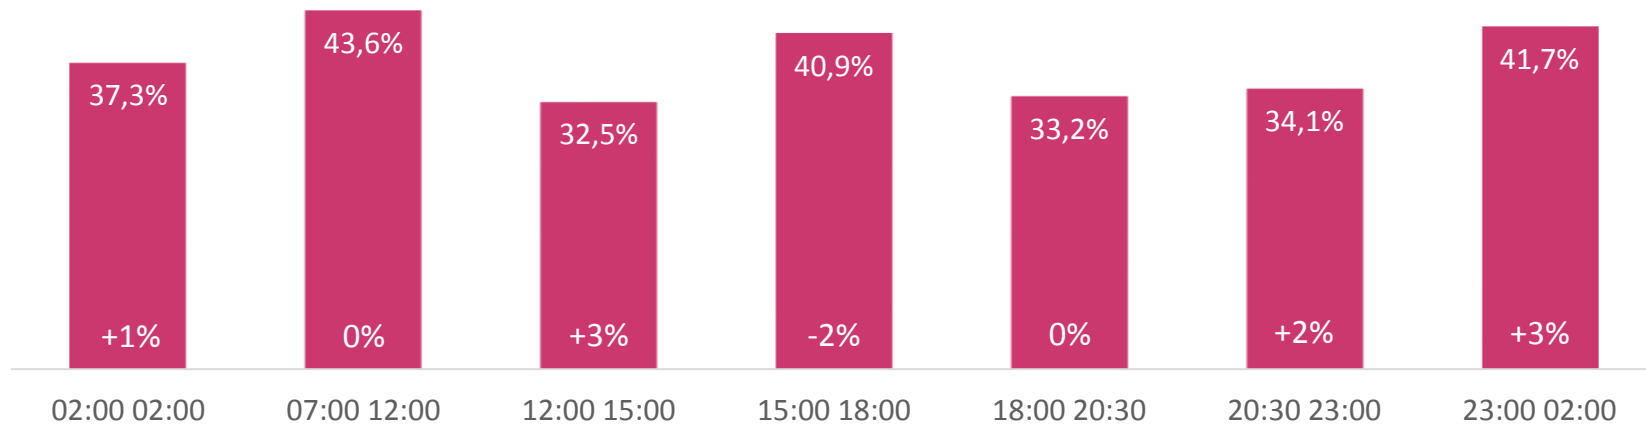

* Comprensive del canale Cielo

TOTALE TV DIGITALI - TREND SHARE

GRUPPO SKY+FOX* - SHARE PER FASCIA

* Solo Sat - escluso canale Cielo

TV DIGITALI* (NO SKY+FOX) - SHARE PER FASCIA

* Comprensive del canale Cielo

TOTALE TV DIGITALI - SHARE PER FASCIA

GRUPPO SKY+FOX* - I CANALI PIÙ VISTI

* Solo Sat - escluso canale Cielo

GRUPPO SKY+FOX* - FASCIA/GIORNO PIÙ VISTA TOP 10

	Canale	Data	Fascia	Programma	AMM
1	Sky Sport 1	23/11/2014	22-23	Milan-Inter	1.081.677
2	Sky Uno	20/11/2014	22-23	X Factor	1.408.219
3	Sky TG24	15/11/2014	13-14	Tg 24 1 ora	121.139
4	Sky Sport 24	15/11/2014	14-15	Today Sky Sport 24	225.934
5	Sky Calcio 1	23/11/2014	21-22	Milan-Inter	677.912
6	Sky Super Calcio	30/11/2014	16-17	Diretta gol	603.558
7	Sky Cinema 1	24/11/2014	21-22	Stai lontano da me (1atv)	428.499
8	Fox Crime/HD	28/11/2014	21-22	Criminal Minds (1atv)	294.644
9	Sky Cinema Hits	07/11/2014	22-23	Armageddon - Giudizio Finale	204.474
10	Fox/HD	24/11/2014	21-22	The walking dead (1atv)	222.731