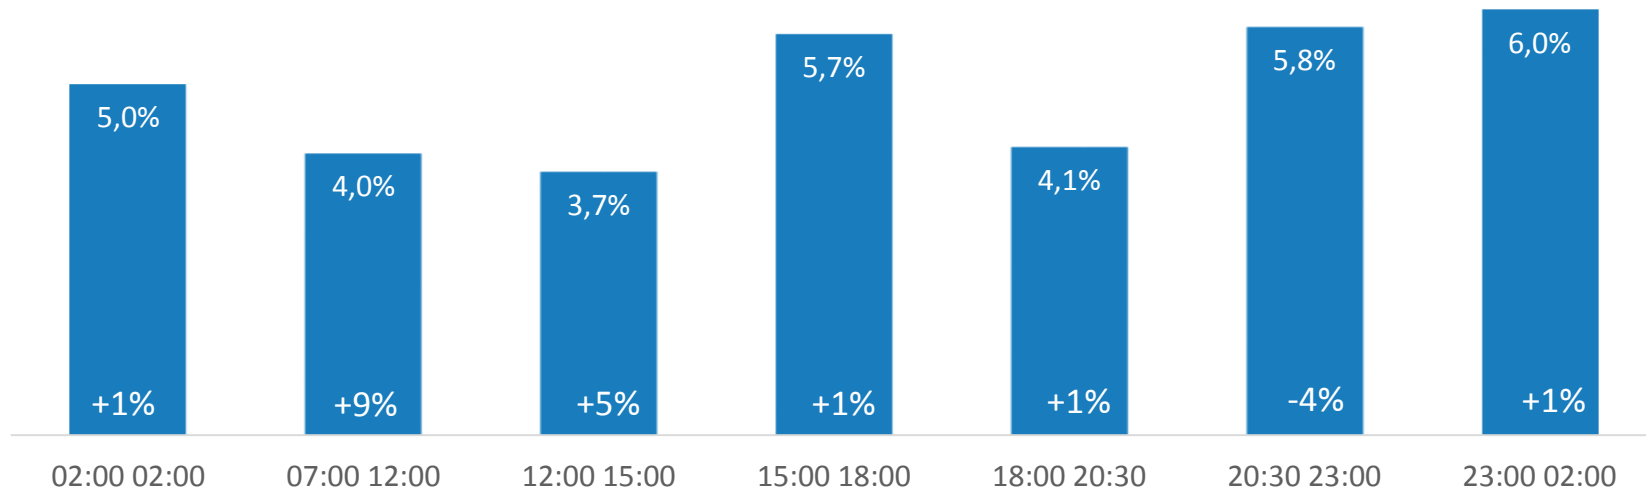

* Comprensive del canale Cielo

TOTALE TV DIGITALI - TREND SHARE

GRUPPO SKY+FOX* - SHARE PER FASCIA

* Solo Sat - escluso canale Cielo

TV DIGITALI* (NO SKY+FOX) - SHARE PER FASCIA

* Comprensive del canale Cielo

TOTALE TV DIGITALI - SHARE PER FASCIA

GRUPPO SKY+FOX* - I CANALI PIÙ VISTI

* Solo Sat - escluso canale Cielo

GRUPPO SKY+FOX* - FASCIA/GIORNO PIÙ VISTA TOP 10

	Canale	Data	Fascia	Programma	AMM
1	Sky Sport 1	23/11/2014	22-23	Milan-Inter	1.081.677
2	Sky Uno	20/11/2014	22-23	X Factor	1.408.219
3	Sky TG24	15/11/2014	13-14	Tg 24 1 ora	121.139
4	Sky Sport 24	15/11/2014	14-15	Today Sky Sport 24	225.934
5	Sky Calcio 1	23/11/2014	21-22	Milan-Inter	677.912
6	Sky Super Calcio	30/11/2014	16-17	Diretta gol	603.558
7	Sky Cinema 1	24/11/2014	21-22	Stai lontano da me (1atv)	428.499
8	Fox Crime/HD	28/11/2014	21-22	Criminal Minds (1atv)	294.644
9	Sky Cinema Hits	07/11/2014	22-23	Armageddon - Giudizio Finale	204.474
10	Fox/HD	24/11/2014	21-22	The walking dead (1atv)	222.731