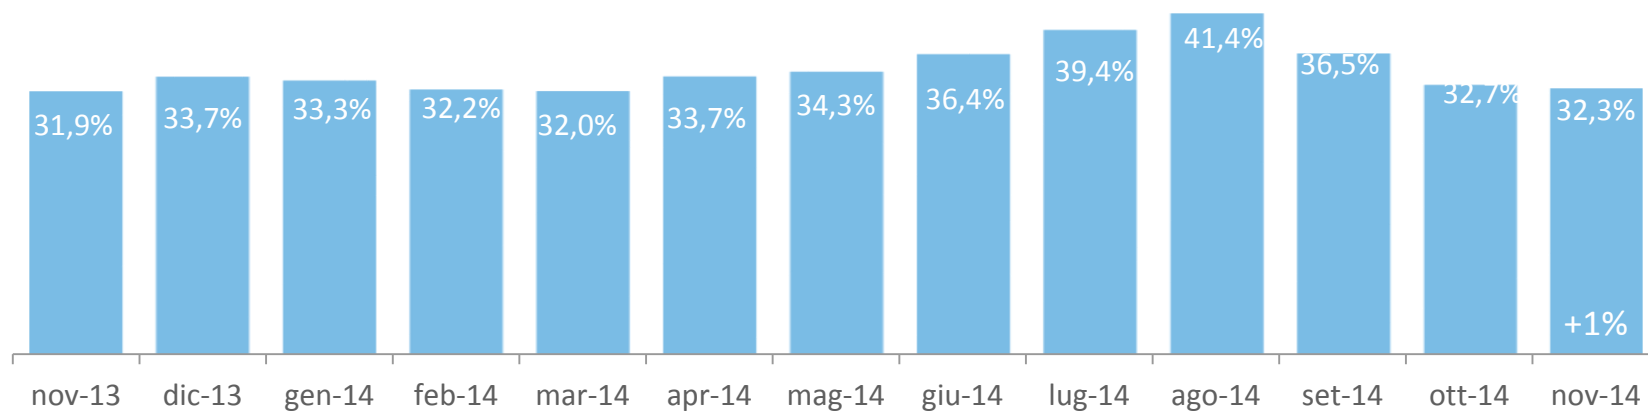

Il novembre della TV non generalista

Analisi Novembre 2014. Solo canali a
rilevazione Auditel giornaliera

GRUPPO SKY+FOX* - TREND SHARE

* Solo Sat - escluso canale Cielo

TV DIGITALI* (NO SKY+FOX) - TREND SHARE

* Comprensive del canale Cielo

TOTALE TV DIGITALI - TREND SHARE

GRUPPO SKY+FOX* - SHARE PER FASCIA

* Solo Sat - escluso canale Cielo

TV DIGITALI* (NO SKY+FOX) - SHARE PER FASCIA

* Comprensive del canale Cielo

TOTALE TV DIGITALI - SHARE PER FASCIA

GRUPPO SKY+FOX* - I CANALI PIÙ VISTI

* Solo Sat - escluso canale Cielo

GRUPPO SKY+FOX* - FASCIA/GIORNO PIÙ VISTA TOP 10

	Canale	Data	Fascia	Programma	AMM
1	Sky Sport 1	23/11/2014	22-23	Milan-Inter	1.081.677
2	Sky Uno	20/11/2014	22-23	X Factor	1.408.219
3	Sky TG24	15/11/2014	13-14	Tg 24 1 ora	121.139
4	Sky Sport 24	15/11/2014	14-15	Today Sky Sport 24	225.934
5	Sky Calcio 1	23/11/2014	21-22	Milan-Inter	677.912
6	Sky Super Calcio	30/11/2014	16-17	Diretta gol	603.558
7	Sky Cinema 1	24/11/2014	21-22	Stai lontano da me (1atv)	428.499
8	Fox Crime/HD	28/11/2014	21-22	Criminal Minds (1atv)	294.644
9	Sky Cinema Hits	07/11/2014	22-23	Armageddon - Giudizio Finale	204.474
10	Fox/HD	24/11/2014	21-22	The walking dead (1atv)	222.731