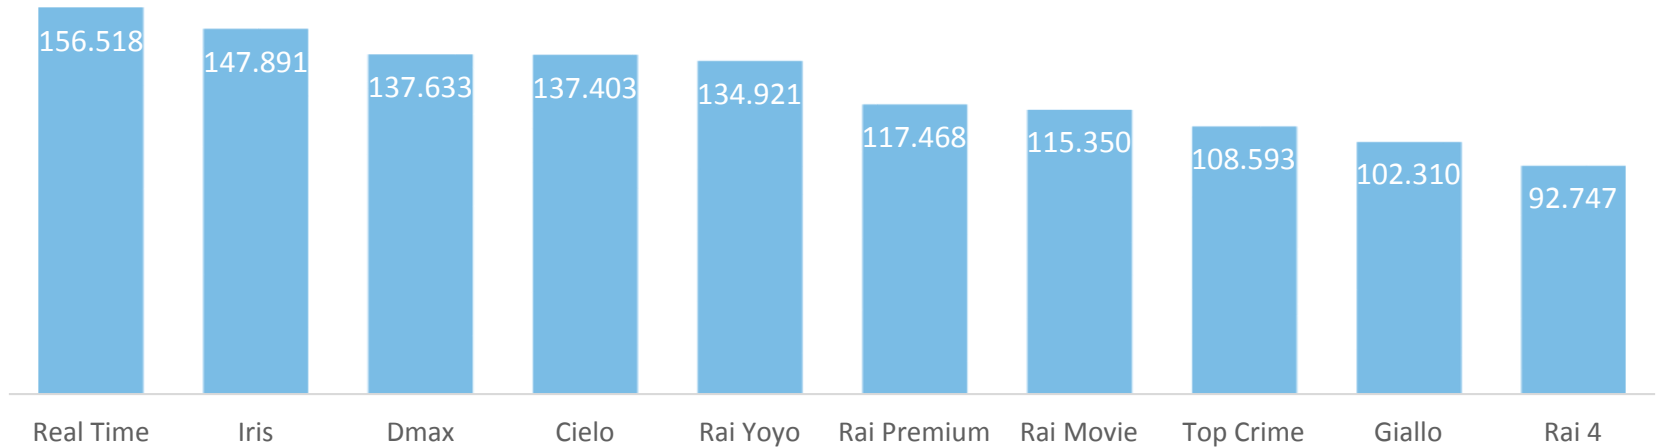

TOTALE TV DIGITALI - SHARE PER FASCIA

GRUPPO SKY+FOX* - I CANALI PIÙ VISTI

* Solo Sat - escluso canale Cielo

GRUPPO SKY+FOX* - FASCIA/GIORNO PIÙ VISTA TOP 10

	Canale	Data	Fascia	Programma	AMM
1	Sky Sport 1	23/11/2014	22-23	Milan-Inter	1.081.677
2	Sky Uno	20/11/2014	22-23	X Factor	1.408.219
3	Sky TG24	15/11/2014	13-14	Tg 24 1 ora	121.139
4	Sky Sport 24	15/11/2014	14-15	Today Sky Sport 24	225.934
5	Sky Calcio 1	23/11/2014	21-22	Milan-Inter	677.912
6	Sky Super Calcio	30/11/2014	16-17	Diretta gol	603.558
7	Sky Cinema 1	24/11/2014	21-22	Stai lontano da me (1atv)	428.499
8	Fox Crime/HD	28/11/2014	21-22	Criminal Minds (1atv)	294.644
9	Sky Cinema Hits	07/11/2014	22-23	Armageddon - Giudizio Finale	204.474
10	Fox/HD	24/11/2014	21-22	The walking dead (1atv)	222.731

* Solo Sat - escluso canale Cielo

TV DIGITALI* (NO SKY+FOX) - I CANALI PIÙ VISTI

Audience Minuto Medio

* Comprensivo del canale Cielo

TV DIGITALI* (NO SKY+FOX) - FASCIA/GIORNO PIÙ VISTA TOP 10

	Canale	Data	Fascia	Programma	AMM
1	Real Time	21/11/2014	21-22	Bake off Italia	1.056.425
2	Iris	04/11/2014	22-23	Per un pugno di Dollari	842.871
3	Dmax	10/11/2014	21-22	I re della griglia	484.862
4	Cielo	09/11/2014	14-15	Moto GP della comunità Valenciana	1.893.696
5	Rai Yoyo	13/11/2014	17-18	Peppa Pig/Masha e Orso/Insieme a Rosie	444.542
6	Rai Premium	02/11/2014	22-23	Tale e Quale Show	692.160
7	Rai Movie	17/11/2014	22-23	Il Grande Jake	595.591
8	Top Crime	06/11/2014	21-22	Rizzoli & Isles	575.005
9	Giallo	06/11/2014	23-24	Bones	339.458
10	Rai 4	10/11/2014	22-23	Solomon Kane	645.365