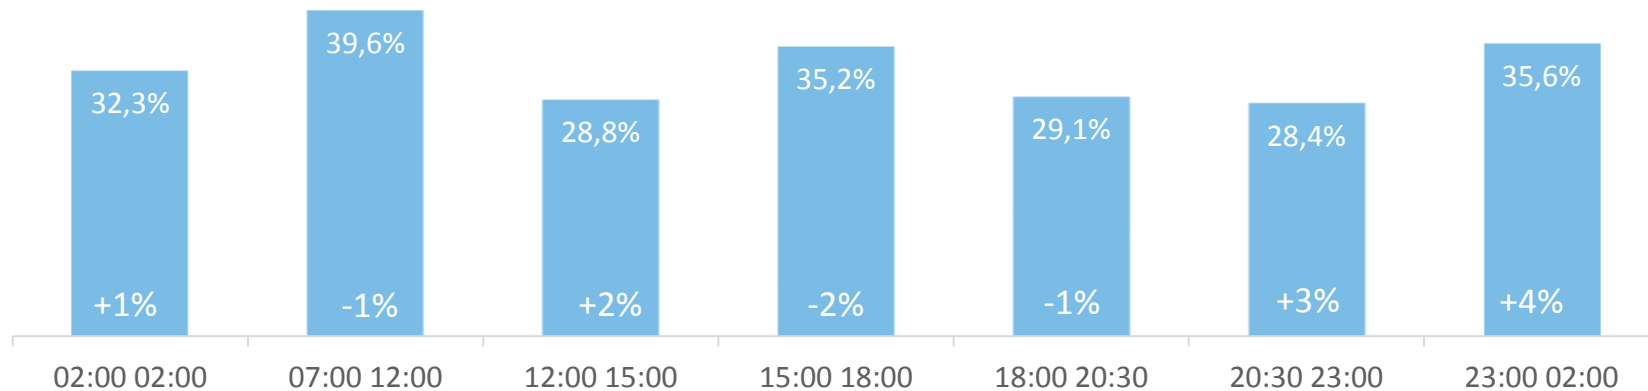

* Comprensive del canale Cielo

TOTALE TV DIGITALI - TREND SHARE

GRUPPO SKY+FOX* - SHARE PER FASCIA

* Solo Sat - escluso canale Cielo

TV DIGITALI* (NO SKY+FOX) - SHARE PER FASCIA

* Comprensive del canale Cielo

TOTALE TV DIGITALI - SHARE PER FASCIA

GRUPPO SKY+FOX* - I CANALI PIÙ VISTI

* Solo Sat - escluso canale Cielo

GRUPPO SKY+FOX* - FASCIA/GIORNO PIÙ VISTA TOP 10

	Canale	Data	Fascia	Programma	AMM
1	Sky Sport 1	23/11/2014	22-23	Milan-Inter	1.081.677
2	Sky Uno	20/11/2014	22-23	X Factor	1.408.219
3	Sky TG24	15/11/2014	13-14	Tg 24 1 ora	121.139
4	Sky Sport 24	15/11/2014	14-15	Today Sky Sport 24	225.934
5	Sky Calcio 1	23/11/2014	21-22	Milan-Inter	677.912
6	Sky Super Calcio	30/11/2014	16-17	Diretta gol	603.558
7	Sky Cinema 1	24/11/2014	21-22	Stai lontano da me (1atv)	428.499
8	Fox Crime/HD	28/11/2014	21-22	Criminal Minds (1atv)	294.644
9	Sky Cinema Hits	07/11/2014	22-23	Armageddon - Giudizio Finale	204.474
10	Fox/HD	24/11/2014	21-22	The walking dead (1atv)	222.731