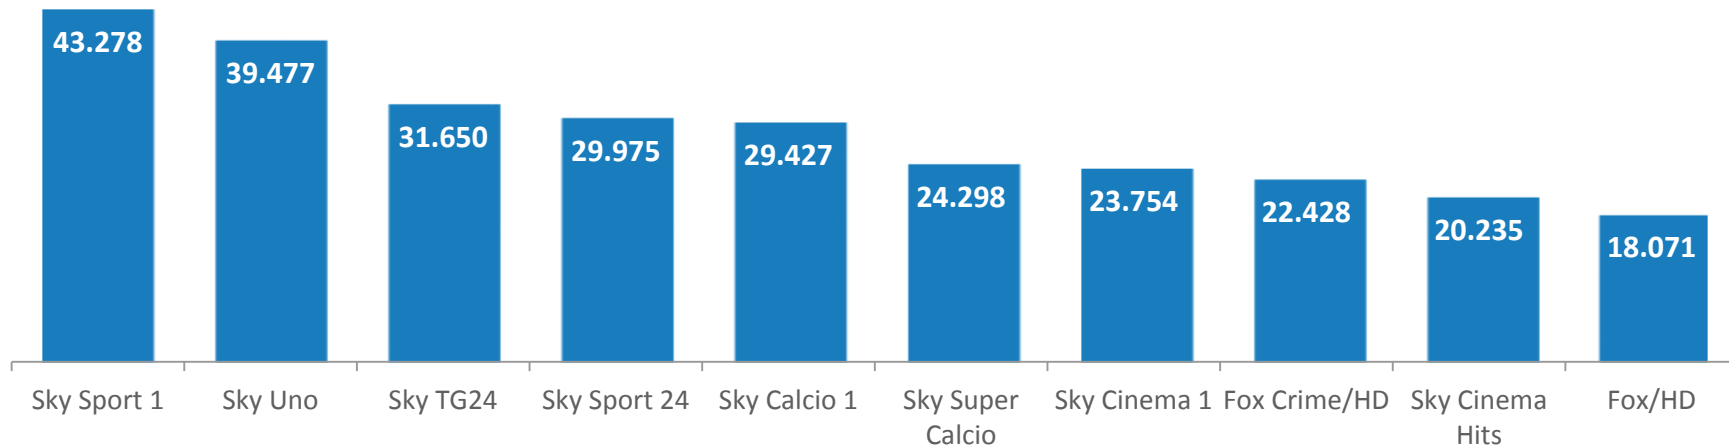

# TV DIGITALI\* (NO SKY+FOX) - SHARE PER FASCIA

\* Comprensive del canale Cielo

# GRUPPO SKY+FOX\* - I CANALI PIÙ VISTI

\* Solo Sat - escluso canale Cielo