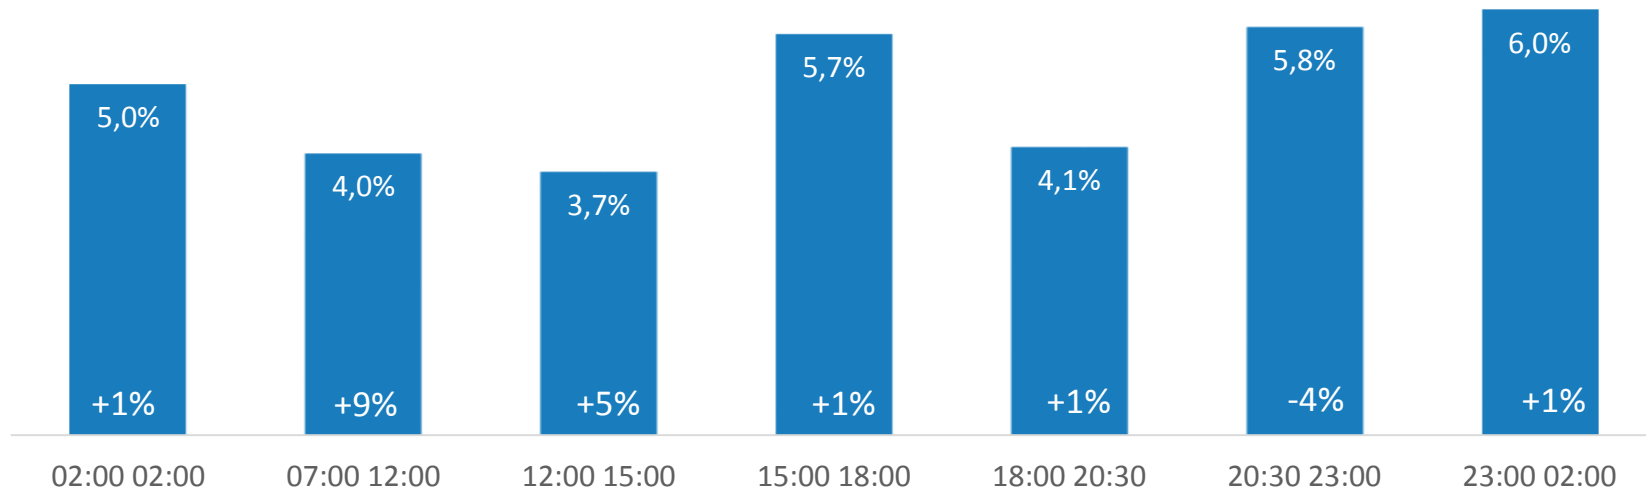

GRUPPO SKY+FOX* - SHARE PER FASCIA

* Solo Sat - escluso canale Cielo