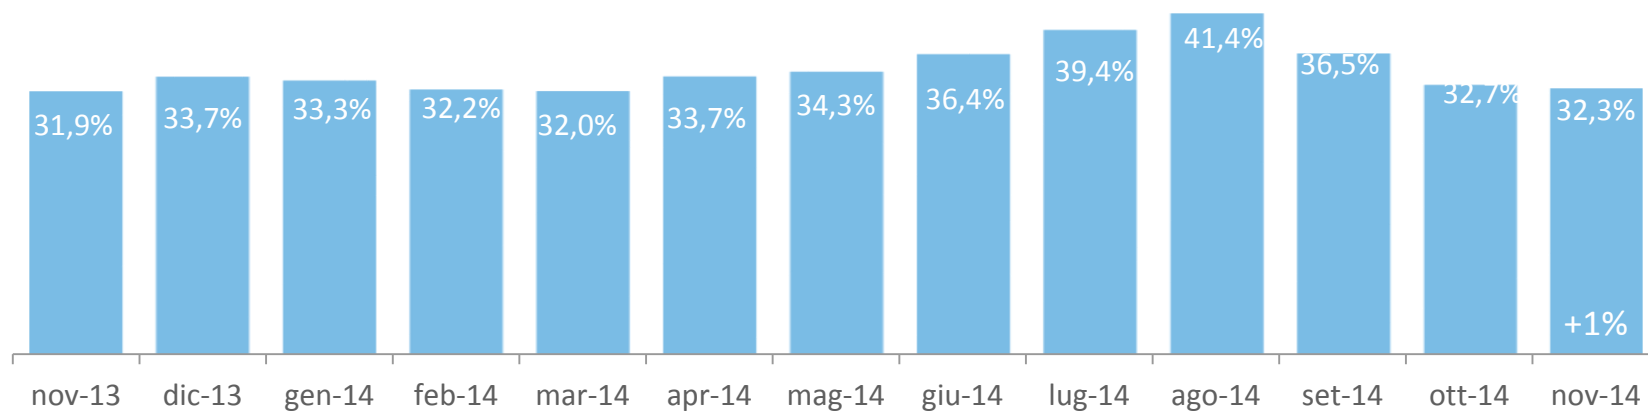

TV DIGITALI* (NO SKY+FOX) - TREND SHARE

* Comprensive del canale Cielo