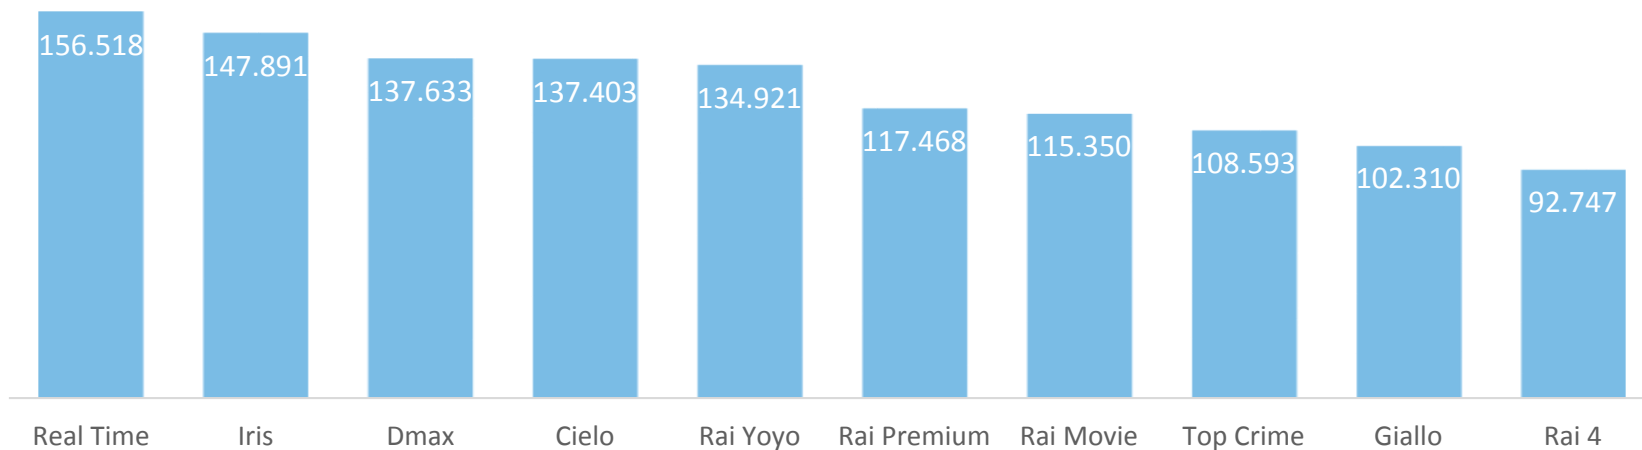

TV DIGITALI* (NO SKY+FOX) - I CANALI PIÙ VISTI

Audience Minuto Medio

* Comprensivo del canale Cielo

TV DIGITALI* (NO SKY+FOX) - FASCIA/GIORNO PIÙ VISTA TOP 10

	Canale	Data	Fascia	Programma	AMM
1	Real Time	21/11/2014	21-22	Bake off Italia	1.056.425
2	Iris	04/11/2014	22-23	Per un pugno di Dollari	842.871
3	Dmax	10/11/2014	21-22	I re della griglia	484.862
4	Cielo	09/11/2014	14-15	Moto GP della comunità Valenciana	1.893.696
5	Rai Yoyo	13/11/2014	17-18	Peppa Pig/Masha e Orso/Insieme a Rosie	444.542
6	Rai Premium	02/11/2014	22-23	Tale e Quale Show	692.160
7	Rai Movie	17/11/2014	22-23	Il Grande Jake	595.591
8	Top Crime	06/11/2014	21-22	Rizzoli & Isles	575.005
9	Giallo	06/11/2014	23-24	Bones	339.458
10	Rai 4	10/11/2014	22-23	Solomon Kane	645.365

* Comprensive del canale Cielo