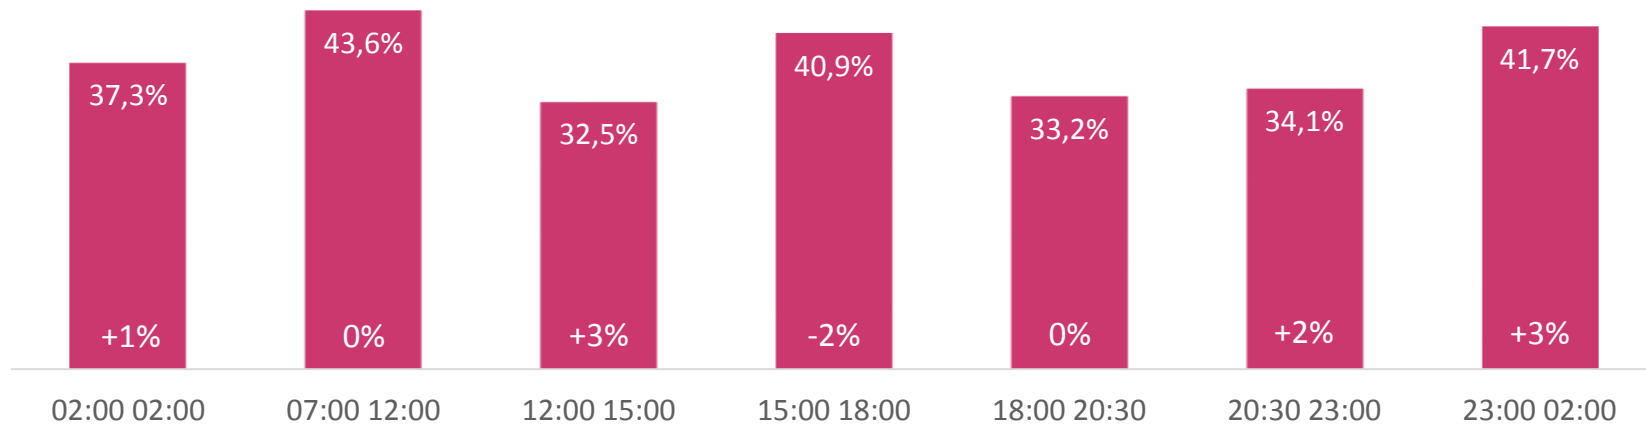

TOTALE TV DIGITALI - SHARE PER FASCIA